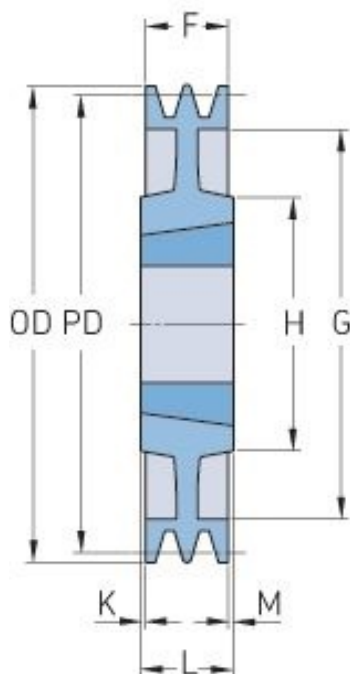

PHP 1SPB190TB

| | |
|--------------------------|------|
| Roztečný průměr (mm) | 190 |
| Vnější průměr (mm) | 197 |
| Typ řemenice | 8 |
| Číslo pouzdra | 2012 |
| Min. vnitřní průměr (mm) | 14 |
| Max. vnitřní průměr (mm) | 50 |
| F (mm) | 25 |
| G (mm) | 147 |
| K (mm) | 3.5 |
| L (mm) | 32 |
| M (mm) | 3.5 |
| H (mm) | 100 |
| Hmotnost (kg) | 4.4 |